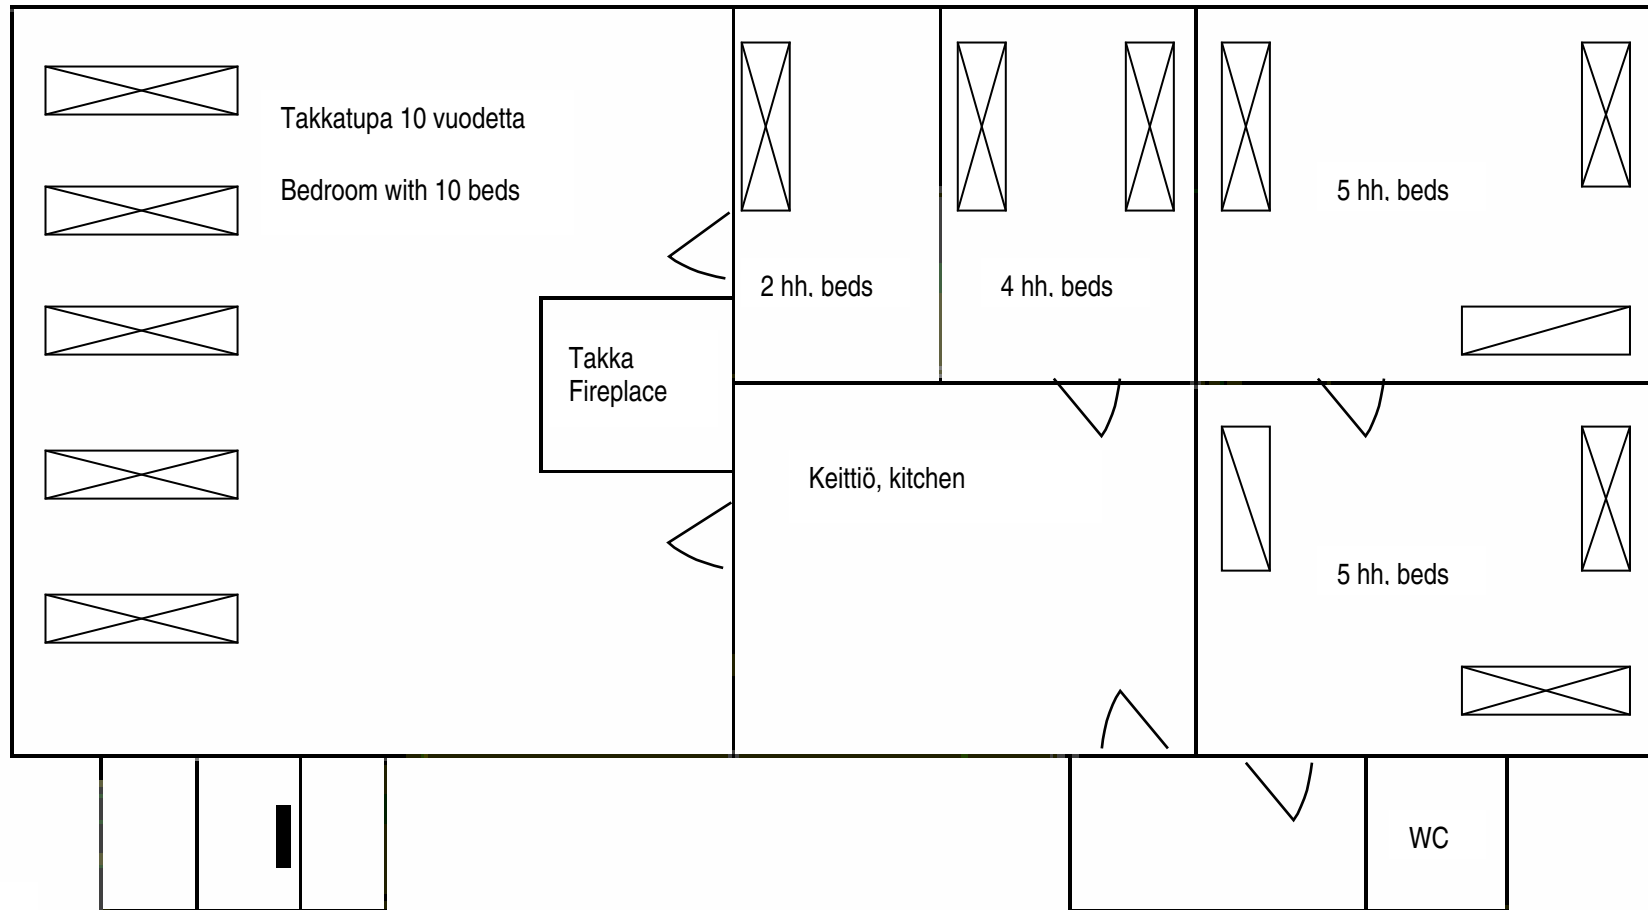

METSÄKÄMPPI FOREST LODGE

26 vuodepaikkaa
26 beds

Kerrossänky /
bunk bed
Yksittäinen vuode
/Single bed